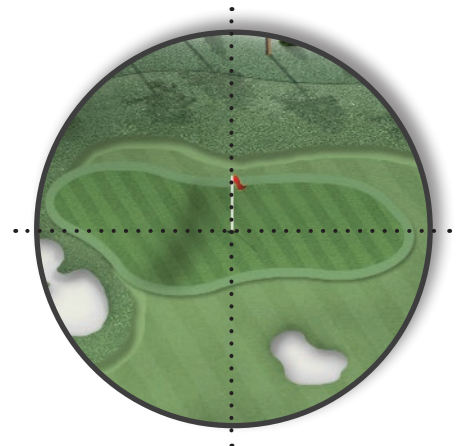

MAGNOLIA GREEN™
G•O•L•F C•L•U•B

GREEN
DEPTH = 22

HOLE YARDAGE

- 555
- 548
- 500
- 480
- 394

MAGNOLIA GREEN GOLF CLUB

HOLE #5 - PAR 5