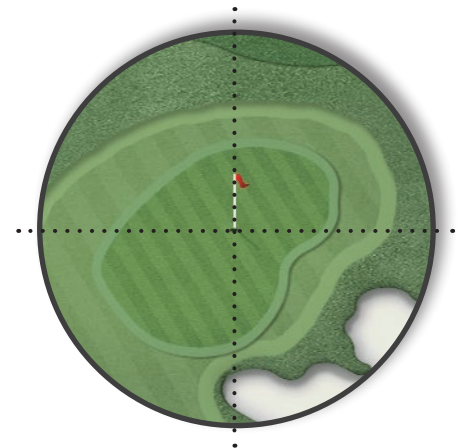

MAGNOLIA GREEN™
G•O•L•F C•L•U•B

LAY-UP

- 267
- 264
- 202
- 193
- 163

CARRY

- 221
- 218
- 156
- 147
- 117

GREEN
DEPTH = 20

HOLE YARDAGE

- 417
- 414
- 352
- 343
- 313

MAGNOLIA GREEN GOLF CLUB

HOLE #1 - PAR 4