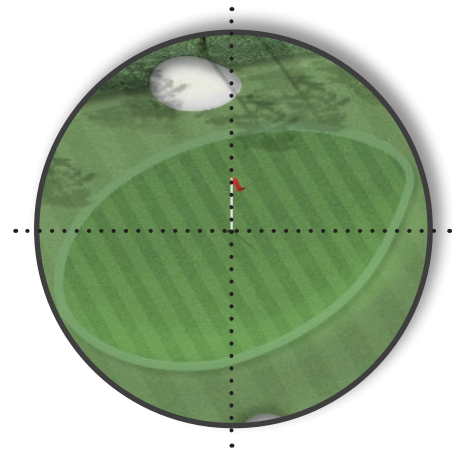

MAGNOLIA GREEN™
G•O•L•F C•L•U•B

GREEN
DEPTH = 36

HOLE YARDAGE

● 170 ● 163 ● 149 ○ 117 ● 100

MAGNOLIA GREEN GOLF CLUB

HOLE #8 - PAR 3