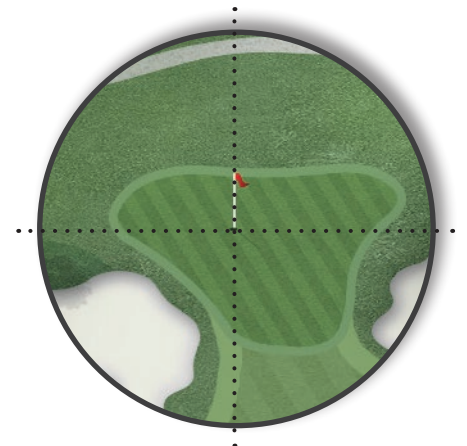

MAGNOLIA GREEN™

G•O•L•F C•L•U•B

CARRY

- 251
- 239
- 227
- 187
- 154

LAY-UP

- 232
- 220
- 208
- 168
- 135

HOLE YARDAGE

- 317
- 305
- 293
- 253
- 220

GREEN DEPTH = 26

MAGNOLIA GREEN GOLF CLUB

HOLE #2 - PAR 4